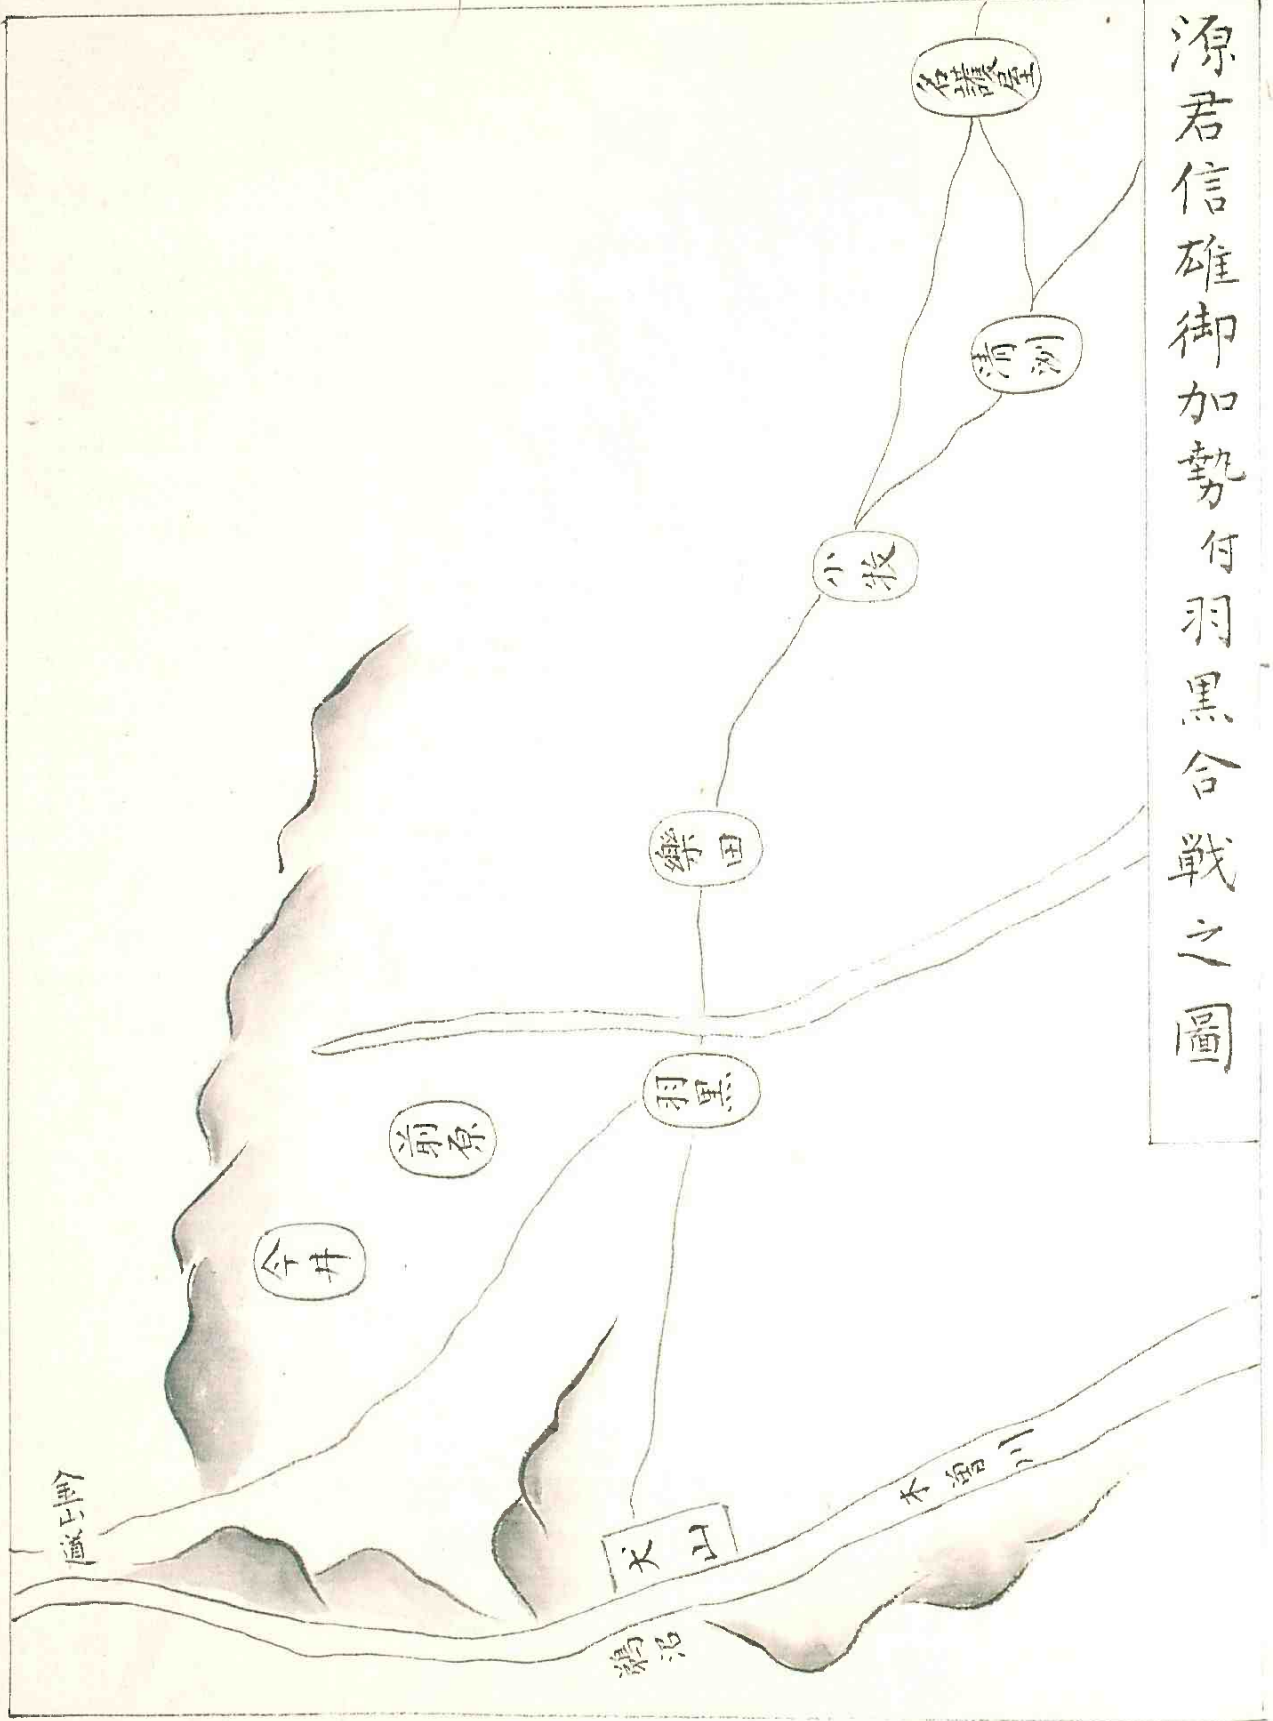

濱松

源君駿列田中御働圖

用宗落城之圖

源君大坂中村築取出圖

當目合戦之圖

源君獅子鼻腦坂氷嶺三ヶ所築取出圖

見付

源君高天神城取詰圖

見付

犬井城明退圖

源君馬卧塚出張之圖

源君為信濃國手合駿州發向之圖

依信長御生害鳴海出張圖

源君與北條氏互對陣之圖

甲州滝澤河原合戦之圖

源君信雄御加勢付羽黒合戦之圖