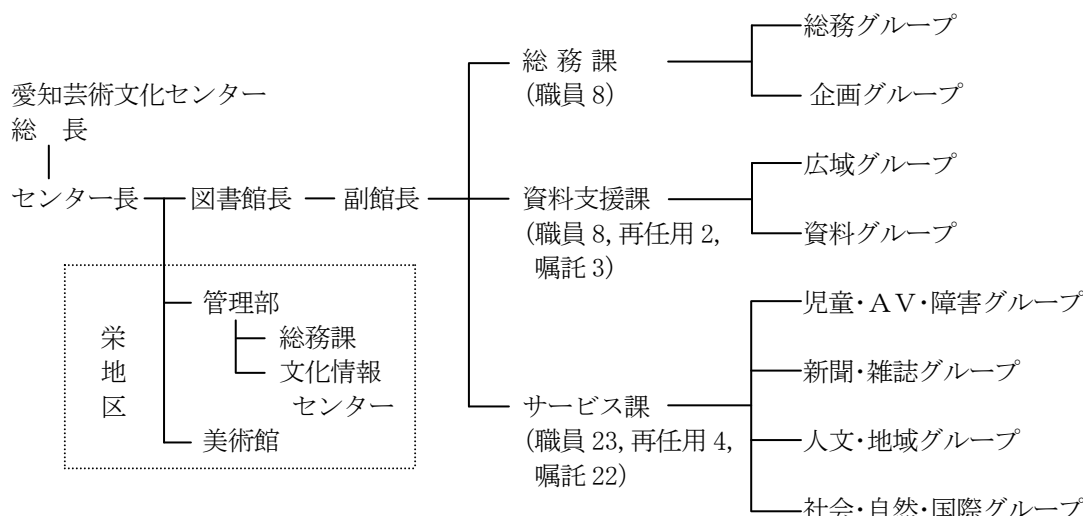

## I 組織（平成24年4月1日現在）

\*職員数：事務職員41名（司書34名）、再任用6名、嘱託25名