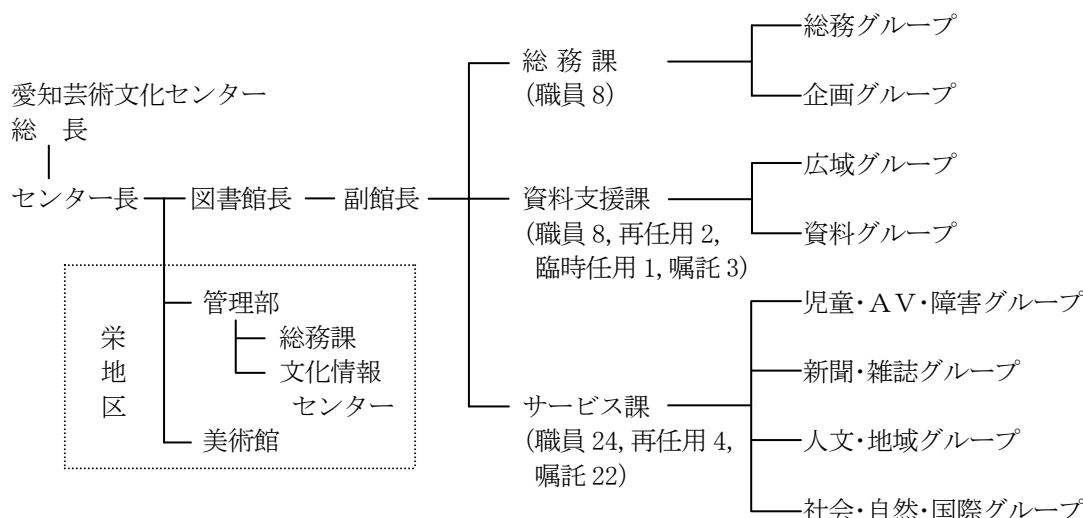

I 組織（平成23年4月1日現在）

*職員数：事務職員42名（司書35名）、再任用6名、臨時任用1名、嘱託25名

II 愛知芸術文化センター運営会議図書館専門委員会委員名簿

平成23年4月1日現在（五十音順）

氏名	所属
荻原哲哉	愛知県学校図書館研究会副会長
神谷真由美	公募委員
木村昭彦	中日新聞編集局資料部長
鈴木志元	南山大学人文学部准教授
中根久雄	公募委員
水野久子	瀬戸市立図書館長
宮崎真素美	愛知県立大学日本文化学部教授（前学術情報センター長）
薬師院はるみ	金城学院大学文学部准教授