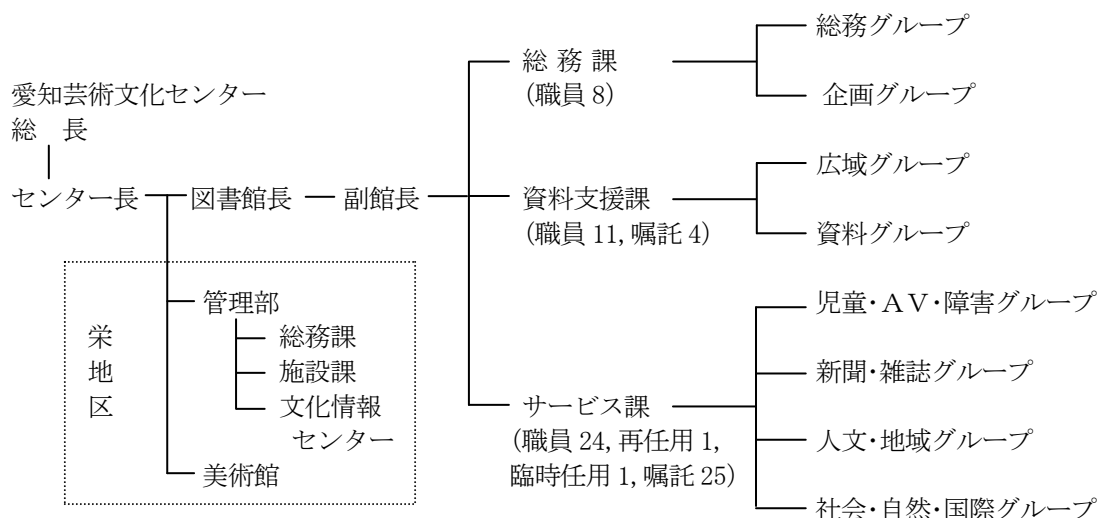

I 組織（平成22年4月1日現在）

*職員数：事務職員 45 名（司書 39 名）、再任用 1 名、臨時任用 1 名、嘱託員 29 名

II 愛知芸術文化センター運営会議図書館専門委員会委員名簿

平成22年4月1日現在（五十音順）

氏名	所属
荻原哲哉	愛知県学校図書館研究会高等学校部会会長
神谷真由美	公募委員
鈴木木志元	南山大学人文学部准教授
中根久雄	公募委員
深見豪	中日新聞編集局資料部長
水野久子	瀬戸市立図書館長
宮崎真素美	愛知県立大学学術情報センター長
薬師院はるみ	金城学院大学文学部准教授

III 施設・設備

敷地面積	10,120.24 m²	建築面積	3,516.15 m²
延床面積	19,604.39 m²	建物規模	地上5階、地下2階、塔屋
構造	鉄骨鉄筋コンクリート造		
蔵書能力	約1,600,000冊（開架約350,000冊、閉架約1,250,000冊）		

階	面積(m²)	概要	席数
塔屋階	69.78	エレベーター機械室	—
5階	1,836.63	会議室、食堂、自販機コーナー	—
4階	2,791.41	自然科学・社会科学・国連資料・ビジネス情報コーナー・特許・規格	208
3階	3,094.07	人文科学・地域資料・ティーンズコーナー・多文化サービスコーナー	222
2階	2,488.13	新聞・雑誌、マイクロ閲覧室、総務課事務室	123
1階	3,339.31	貸出返却・登録・利用案内カウンター、児童図書室、AV室、視覚障害者資料室	227
地下1階	3,531.93	書庫、資料支援課事務室、電算機室	—
地下2階	2,453.13	書庫、機械室	—
計	19,604.39		780