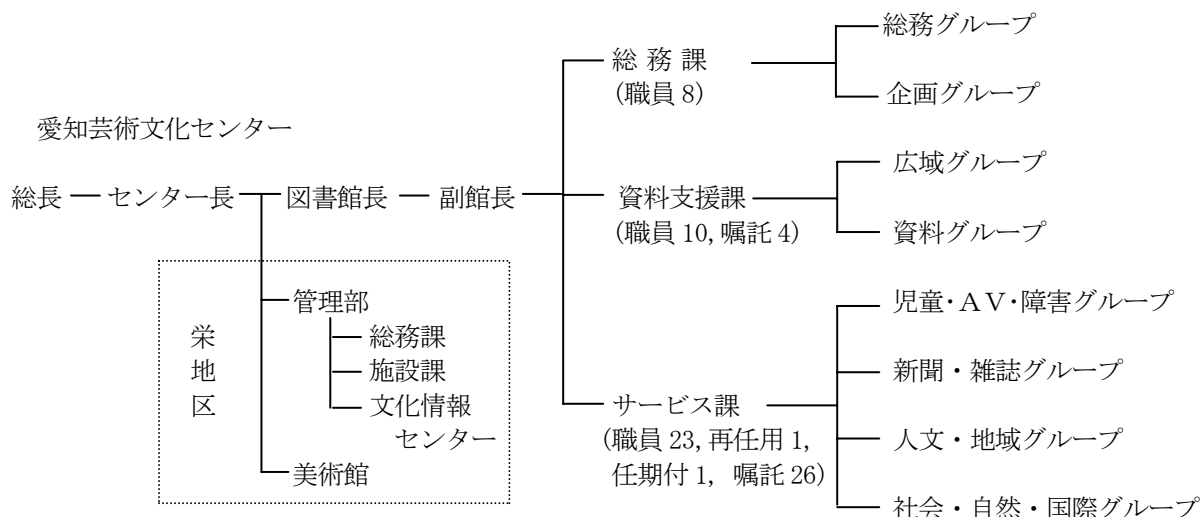

## I 組織（平成21年4月1日現在）

\*職員数：事務職員43名（司書37名）、再任用1名、任期付1名、嘱託員30名。