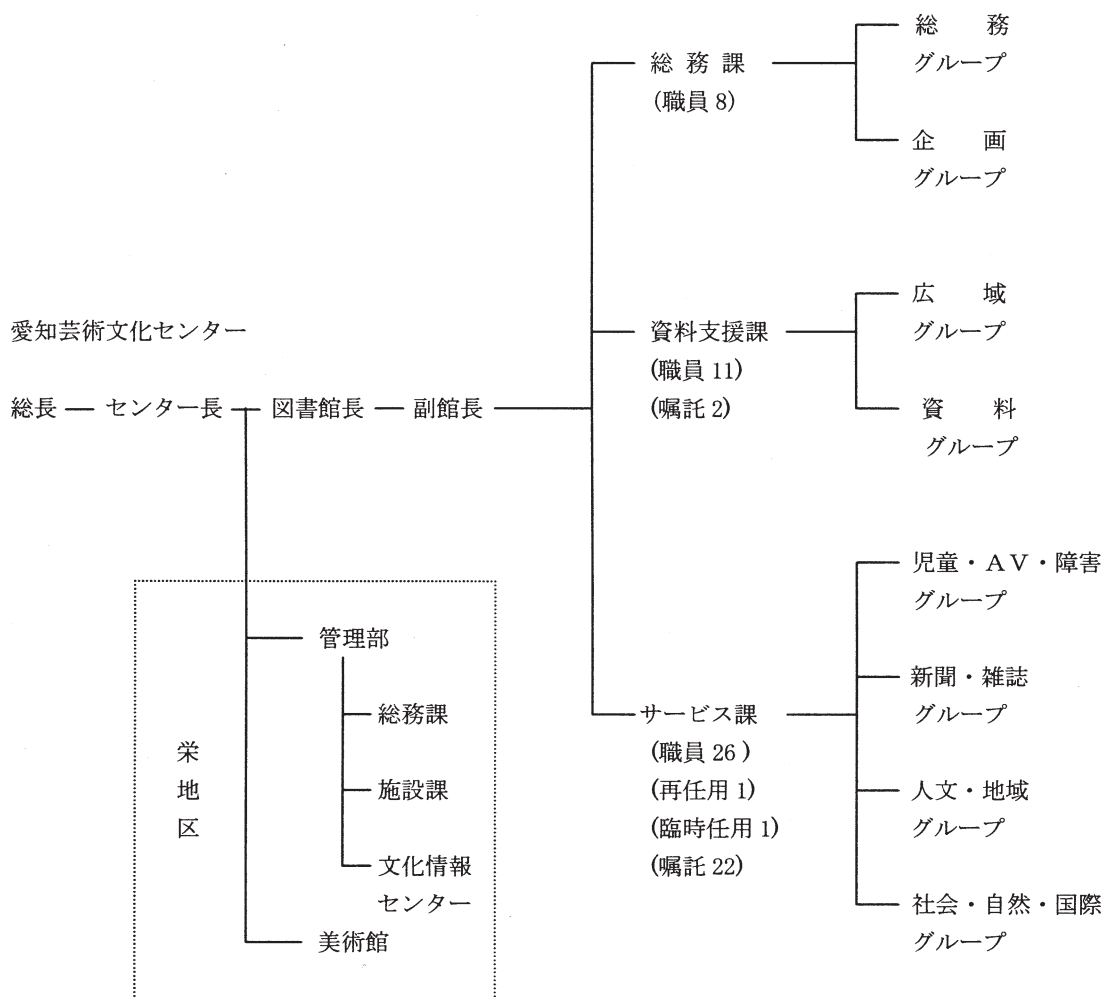

I 組織 (平成 20 年 4 月 1 日現在)

*職員数：事務職員 47 名（司書 42 名）、再任用 1 名、臨時任用 1 名、嘱託員 24 名。

II 愛知芸術文化センター運営会議図書館専門委員会委員名簿

平成 20 年 4 月 1 日現在

氏 名	所 属
あ べ しげ のり 阿 部 重 紀	愛知県公立高等学校長会理事
か とう よし のぶ 加 藤 義 信	愛知県立大学学術情報センター長
すぎ うら たか ひこ 杉 浦 孝 彦	トヨタ自動車株式会社社会貢献推進部トヨタ博物館担当部長
すず き ゆき もと 鈴 木 志 元	南山大学人文学部准教授
なか ね みち あき 中 根 通 昭	公募委員
は せ がわ ひさ よ 長 谷 川 久 代	公募委員
もり した よし のり 森 下 芳 則	田原市図書館長
やく し いん 薬 師 院 はる み	金城学院大学文学部准教授

(五十音順)