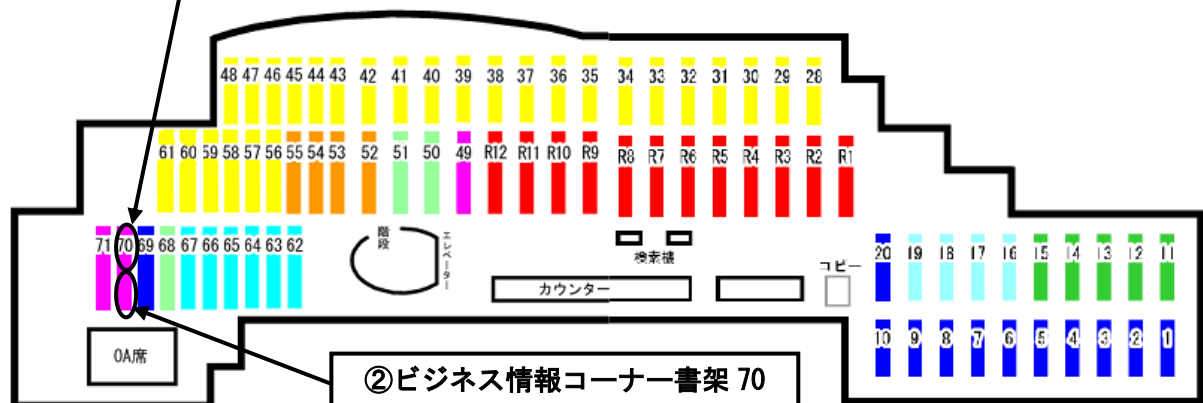

4階マップ

①ビジネス情報コーナー書架70
別置記号<ヒメ>職業・資格全般

②ビジネス情報コーナー書架70
別置記号<ヒメ>職業・資格の本

★AV 資料

DVD には、「あしたをつかめ平成若者仕事図鑑」「プロフェッショナル仕事の流儀」シリーズなどがあります。1 階 AV カウンターへおたずねください。

★お役立ちサイト

◇ハローワークインターネットサービス(厚生労働省) <https://www.hellowork.mhlw.go.jp/>
就職支援、雇用促進のためのサイトで、求人情報検索で求人を調べることができます。