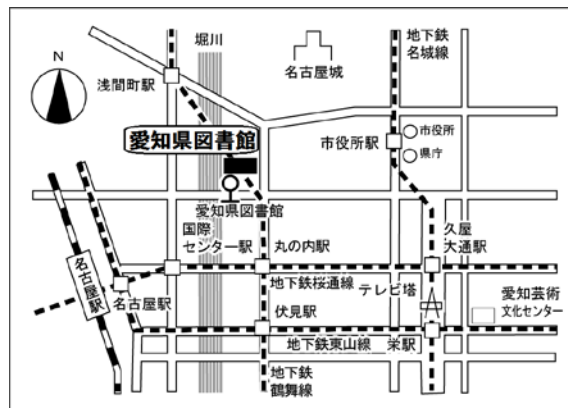

休館日

月曜日、毎月第2木曜日
※その日が祝日（振替休日・国民の休日）に当たるときは開館、次の平日に休館。
年末年始（12月28日～1月3日）
整理休館

交通案内

有料駐車場はありますが、台数に限りがありますので、公共交通機関をご利用ください。
（最初の30分までは無料、以降30分ごとに100円、5時間超は一律1,000円）

○地下鉄

- 鶴舞線または桜通線「丸の内」下車8番出口
・鶴舞線「丸の内」駅から徒歩約8分
・桜通線「丸の内」駅から徒歩約15分

○市バス

- 名古屋駅から、幹名駅1・名駅14系統
「愛知県図書館」下車 徒歩3分

○なごや観光ルートバス「メーグル」

- 「四間道」下車 徒歩3分

■案内図■

愛知県図書館

〒460-0001
名古屋市中区三の丸一丁目9-3
電話（代表）（052）212-2323
調査相談電話（052）212-3200
URL <https://www.aichi-pref-library.jp>

2019.5 - 2019.9

愛知県図書館

2019.5

通年企画

テーマ：列島の結び目
あいちの交通いま・むかし

◆旧東海道を旅する 1・2階

3月15日(金)～2020年3月1日(日)
江戸と京都を結ぶ旧東海道を巡る際に参考になる資料を紹介・展示します。また、各地の宿場の観光案内パンフレットも紹介・配布します。

◆旅する文学 1階

3月15日(金)～7月10日(水)
「旅」がテーマの、日本の文学作品(紀行文やエッセイ、小説、詩歌)を集めて展示します。