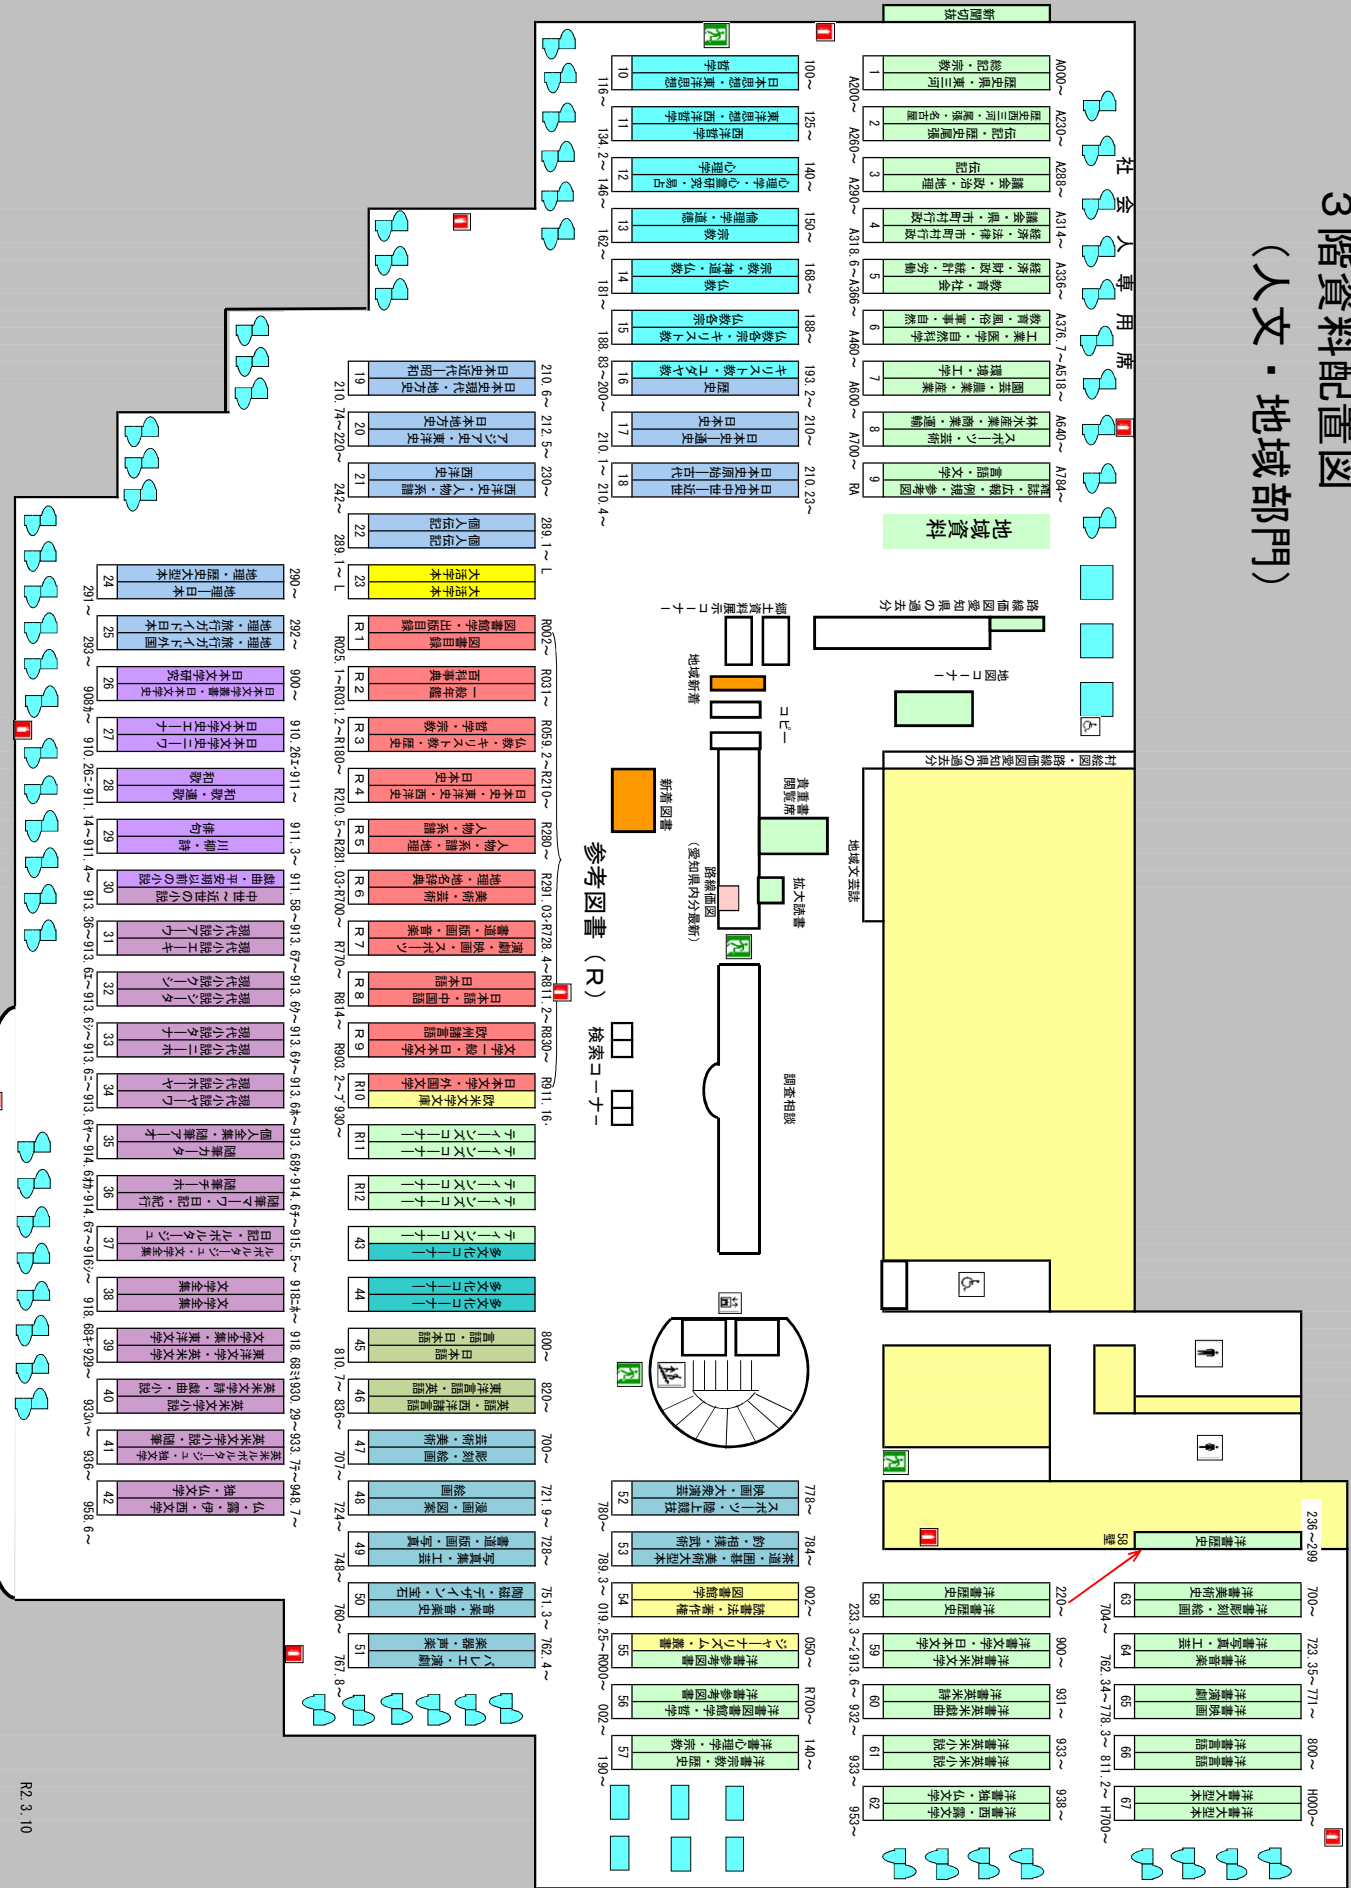

3階資料配置図

(人文・地域部門)

1. **社会科学**
2. A000~ A230~ A314~ A336~ A376.7~A518~ A640~ A784~
   - 1 歴史学、東洋史、河内
   - 2 歴史学、東洋史、河内
   - 3 歴史学、東洋史、河内
   - 4 歴史学、東洋史、河内
   - 5 歴史学、東洋史、河内
   - 6 歴史学、東洋史、河内
   - 7 歴史学、東洋史、河内
   - 8 歴史学、東洋史、河内
   - 9 歴史学、東洋史、河内

1. **地域資料**
2. 100~ 125~ 140~ 150~ 168~ 188~
   - 11 地理学、東洋史
   - 12 地理学、東洋史
   - 13 地理学、東洋史
   - 14 地理学、東洋史
   - 15 地理学、東洋史
   - 16 地理学、東洋史
   - 17 地理学、東洋史
   - 18 地理学、東洋史