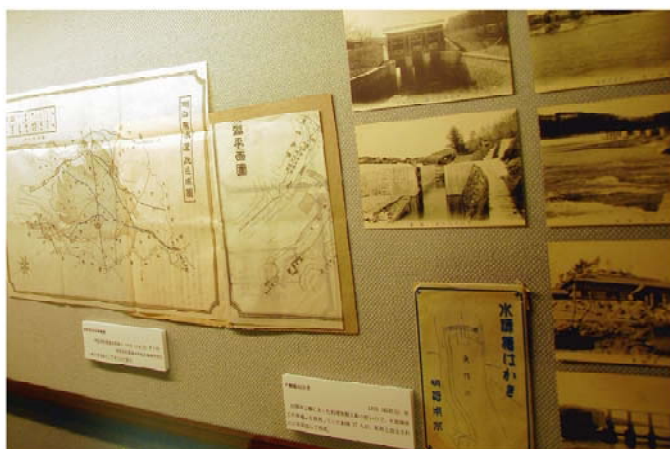

あいちの農業用水展

主催者・共催者代表ら

1階ロビーのパネル展

2階へのアプローチ疏通千里の垂れ幕

弥厚さんがお出迎えの展示室

明治用水資料の展示

明治用水メモリアルコーナー

**2階カウンター横では
通水130年を迎えた明治用水の特別展示を実施**

土地改良区の愛称は「水土里(みどり)ネット」になりました。

【水】 は農業用水、地域用水など

【土】 は土地、農地、土壌など

【里】 は農村空間や農家 非農家の生活空間など

～疏通千里 利澤萬世～

水土里ネット明治用水は、21世紀創造運動を推進しています。

-お問い合わせ-

明治用水土地改良区