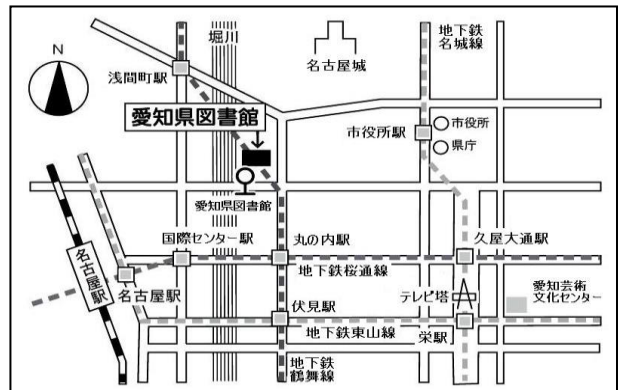

■個人にかかわる情報につきましてはこの企画以外の目的には使用しません。

●おもうしこみほうほう●
(どれでもOK)

- ①1かいカウンターにある「うけつけばこ」へ入れる
- ②ゆうびん(あてさきは下のとおり)
- ③ファックス(あてさきは下のとおり)
- ④としょかんホームページから申し込む

<http://www.aichi-pref-library.jp/>

うけつけきかん: 7/3(金)~7/12(日)

＜保護者の方へ＞

受付期間が終了した後、抽選を行います。
参加の可否は、1週間前までに上記の連絡先へ電子メール・電話・郵便などでお知らせします。

【あてさき】

〒460-0001
名古屋市中区三の丸1-9-3
愛知県図書館 総務課企画グループ

FAX 052-212-3674

【交通案内】

●地下鉄/鶴舞線または桜通線

「丸の内」下車8番出口から北へ徒歩5分