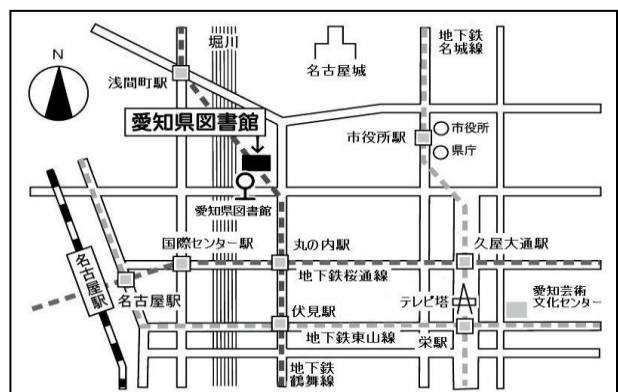

● 愛知県図書館「としょかんで「宇宙」についてしらべよう！」申込書 ●

れん 連 らく 絡 さき 先 ※がついて いるところ は、かなら ずかいてね	※ふりがな		がくねん (例: 小4) ※4年生以上でお願いします。
	※なまえ		小
	※じゅうしょ	〒 -	
	※でんわばんごう	( )	
	ファックス	( )	
メールアドレス (携帯は不可)		@	
ほごしゃ 保護者の参加	さんか	あり・なし	

■個人にかかわる情報につきましてはこの企画以外の目的には使用しません。

●おもうしこみほうほう● (どれでもOK)

- ①1かいカウンターにある「うけつけばこ」へ入れる
- ②ゆうびん(あてさきは下のとおりにした)
- ③ファックス(あてさきは下のとおりにした)
- ④としょかんホームページから申し込む

<http://www.aichi-pref-library.jp/>

うけつけきかん: **7/4(金)~7/13(日)**

＜保護者の方へ＞

うけつけきかん しゅうりょう ちゆうせん おこな
受付期間が終了した後、抽選を行います。

さんか かひ しゅうかんまえ じょうき れんらくさき でんし
参加の可否は、1週間前までに上記の連絡先へ電子メ
ール・電話・郵便などでお知らせします。

【あてさき】

〒460-0001

なごやしなかくさん まる
名古屋市中区三の丸1-9-3
あいちけんとしょかん そうむかきかくぐらふ
愛知県図書館 総務課企画グループ

FAX 052-212-3674

【交通案内】

ちかてつ つるまいせん さくらどりせん
●地下鉄/鶴舞線 または 桜通線

まる うち げしゃ ぼんでぐち きた とほ ふん
「丸の内」下車8番出口から北へ徒歩5分

し なごやえき
●市バス/名古屋駅バス停9番のりば

かんめいえき めいえき
幹名駅1・名駅14

あいちけんとしょかん げしゃ とほ ふん
「愛知県図書館」下車徒歩3分

★今回調べた資料のコピーをご希望の場合は、実費(白黒1枚10円)が必要です。