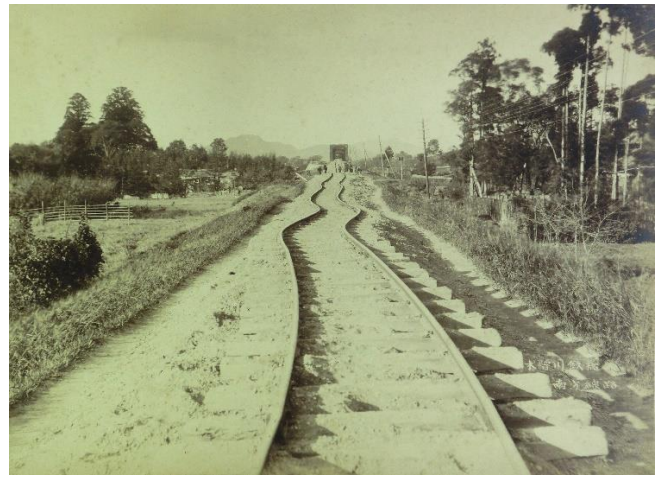

愛知県図書館 地域資料展示

愛知が遭遇した震災

— 濃尾地震 —

いずれも『濃尾地震写真』より

2023 年は 関東大震災 から 100 年目の年でしたが、その約 32 年前、1891 年（明治 24 年）10 月に発生した濃尾地震は、明治の日本が初めて経験した大地震で愛知県にも甚大な被害をもたらしました。それだけに、被害の状況を記録し、知らせようとした動きも、多く行われました。

今回は、そのようにして作られた記録・写真・図画などを展示し、地震発生後の当時の状況を見ていきます。