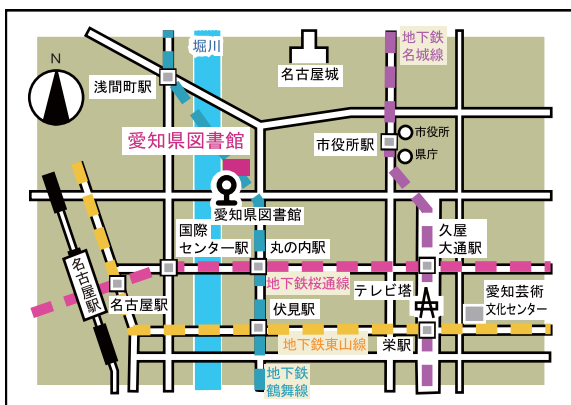

福祉・教育・デザイン、さまざまなジャンルで脚光を浴びている北欧…実は図書館もとっても元気なんです! 北欧へ滞在し実際に図書館を利用した経験をもとに、図書館サービスの魅力や日本と北欧の図書館の比較など、楽しくお話いただきます。

日時: 平成 24 年 8 月 26 日 (日) 午後 1 時 30 分 ~ 4 時

場所: 愛知県図書館 5 階大会議室 (開場: 午後 1 時)

定員: 先着 150 名 (入場無料・要申込)

主催 / 愛知図書館協会、愛知県図書館
後援 / 愛知県教育委員会、日本図書館協会

【交通案内】

地下鉄 / 鶴舞線または桜通線「丸の内」下車 8 番出口から 5 分
市バス / 名古屋駅バス停 9 番のりばから 幹名駅 1・名駅 14
「愛知県図書館」下車 3 分

* 駐車場が込み合いますので公共交通機関でお越しください。

【問合せ先】

愛知図書館協会事務局 (担当: 新海、新川)

〒460-0001 名古屋市中区三の丸 1-9-3 (愛知県図書館内)