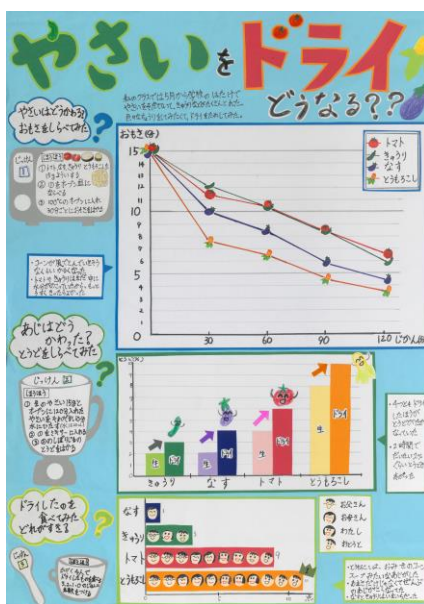

Yotteko

第65回 愛知県統計グラフ コンクール 入賞作品展

【展示期間】
2022年
2月11日(金)
~3月1日(火)

【展示場所】
愛知県図書館
1階エントランス
Yotteko
(ヨッテコ)

【入賞作品より】
(画像提供: 県統計課)

「第65回愛知県統計グラフコンクール作品」のパネル展。
入賞作品集の閲覧や統計に関するチラシの配布をします。
(主催: 県統計課)

また、愛知県図書館所蔵の統計学に関する図書資料の展示
貸出を行います。