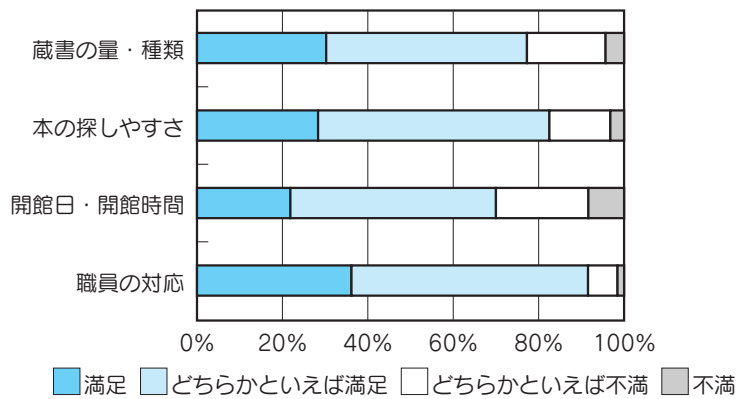

愛知県図書館 来館者アンケート調査 結果概要

平成17年12月6日(火)・11日(日)の2回、
来館者の方を対象にアンケートをおこないました。
主な結果をお知らせします。

	12/6(火)	12/11(日)	計
実配布数	1,000	900	1,900
回収数	572	495	1,067
回収率	57.2%	55.0%	56.2%

Q. 県図書館はあなたの仕事や豊かな生活づくりに役立っていますか？

役に立っている
… 87%

■役に立っている ■あまり役に立っていない □どちらともいえない

Q. 県図書館をご利用になって感じていることをお聞かせください。

Q. 県図書館の全般的な満足度は？

満足
どちらかといえば満足
… 93%

■満足 ■どちらかといえば満足 □どちらかといえば不満 ■不満

●この結果を参考にいたしまして、より良い県図書館サービスをおこなっていきます。
なお、詳細な集計結果は当館ホームページに掲載しておりますのでご覧ください。アンケートにご協力いただいた皆様、どうもありがとうございました。