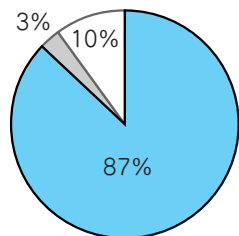

愛知県図書館 来館者アンケート調査 結果概要

平成17年12月6日(火)・11日(日)の2回、
来館者の方を対象にアンケートをおこないました。
主な結果をお知らせします。

	12/6(火)	12/11(日)	計
実配布数	1,000	900	1,900
回収数	572	495	1,067
回収率	57.2%	55.0%	56.2%

Q. 県図書館はあなたの仕事や豊かな生活づくりに役立っていますか？

役に立っている
… 87%

■役に立っている ■あまり役に立っていない □どちらともいえない

Q. 県図書館をご利用になって感じていることをお聞かせください。

Q. 県図書館の全般的な満足度は？

満足
どちらかといえば満足
… 93%

■満足 ■どちらかといえば満足 □どちらかといえば不満 ■不満

●この結果を参考にいたしまして、より良い県図書館サービスをおこなっていきます。
なお、詳細な集計結果は当館ホームページに掲載しておりますのでご覧ください。アンケートにご協力いただいた皆様、どうもありがとうございました。