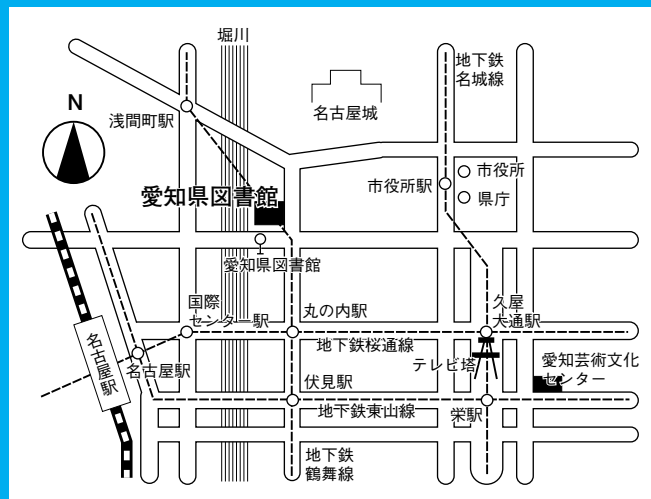

あゆち 第2号 平成18年3月15日発行
編集・発行 愛知芸術文化センター愛知県図書館
〒460-0001 名古屋市中区三の丸一丁目9-3
電話 (052) 212-2323 (代表)
(052) 212-3200 (調査相談)
F A X (052) 212-3674
U R L <http://www.aichi-pref-library.jp>