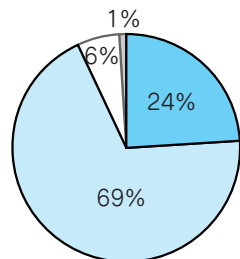

愛知県図書館 来館者アンケート調査 結果概要

平成17年12月6日(火)・11日(日)の2回、
来館者の方を対象にアンケートをおこないました。
主な結果をお知らせします。

	12/6(火)	12/11(日)	計
実配布数	1,000	900	1,900
回収数	572	495	1,067
回収率	57.2%	55.0%	56.2%

Q. 県図書館はあなたの仕事や豊かな生活づくりに役立っていますか？

役に立っている
… 87%

■役に立っている ■あまり役に立っていない □どちらともいえない

Q. 県図書館をご利用になって感じていることをお聞かせください。

Q. 県図書館の全般的な満足度は？

満足
どちらかといえば満足
… 93%

■満足 ■どちらかといえば満足 □どちらかといえば不満 ■不満

●この結果を参考にいたしまして、より良い県図書館サービスをおこなっていきます。
なお、詳細な集計結果は当館ホームページに掲載しておりますのでご覧ください。アンケートにご協力いただいた皆様、どうもありがとうございました。