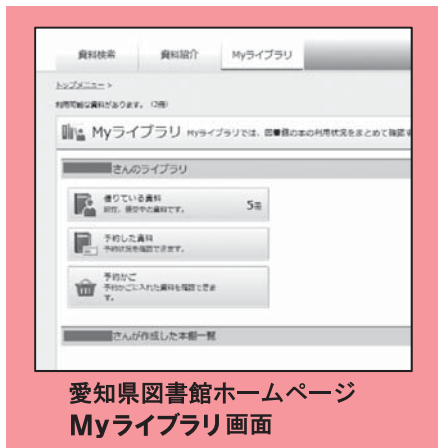

# 自宅から県図書館を利用できます

愛知県図書館はすべての県民の皆様役に役立つ図書館を目指しています。遠くにお住まいの方でも使いやすいように、図書館へ行かなくても、自宅や職場から受けられるサービスを拡大中です！

## 使ってみよう！ Myライブラリ

**Myライブラリ**はあなた専用の図書館ページです。パソコン、スマートフォンから愛知県図書館ホームページへ接続してご利用ください。

**Myライブラリ**へのログインには利用カードとパスワードが必要です。来館時にお申込みください。愛知県内に在住・在勤・在学の方は、郵便でも申し込みます。詳しくは、ホームページをご覧ください。

愛知県図書館ホームページ  
Myライブラリ画面